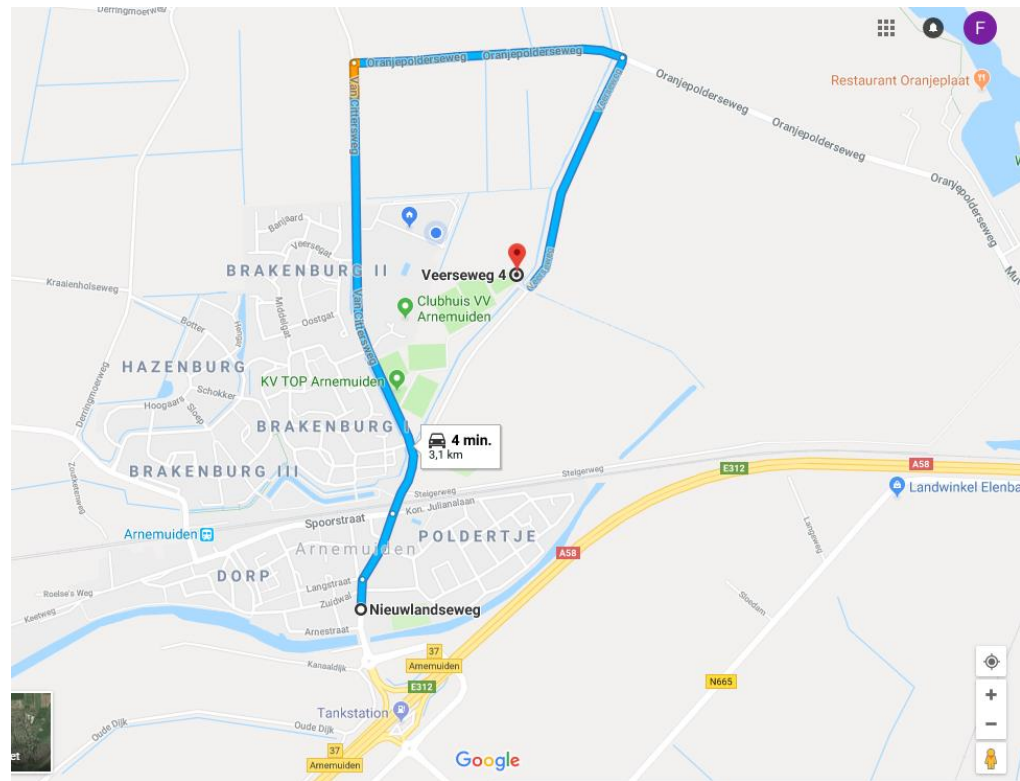

ROUTEBSCHRIJVING TENNIS VERENIGING LTC DE SCENGE - VEERSEWEG 4, 4341 RB ARNEMUIDEN

MET DE AUTO – 4 MINUTEN VANAF DE SNELWEG A58

- Snelweg A58 afslag Arnemuiden
- Arnemuiden inrijden via de Nieuwlandseweg
- Alsmar recht door blijven rijden over de Van Cittersweg tot buiten de bebouwde kom
- Rechtsaf de Oranjepolderseweg op
- 1^e weg rechtsaf de Veerseweg op
- Na circa 500 meter is het tennispark aan de rechterkant

MET DE TREIN – 18 MINUTEN WANDELEN VAN STATION

- Uitstappen bij Station Arnemuiden
- Loop langs de Singel naar de Van Cittersweg
- Ga linksaf de Van Cittersweg op
- Sla rechtsaf de Veerseweg in
- Na 600 meter is het tennispark aan de linkerkant